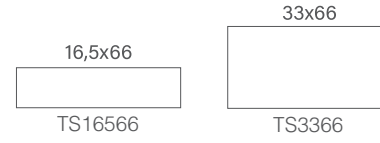

NATURAL SERIES

TS3366

33x66 cm

*Tutamak, ızgara ve teras kaymazları arasında doğal görünümünden dolayı ton farkı olabilir.
*There may be a tonal difference between the handle, grids and terrace anti-slip tiles due to the natural appearance.