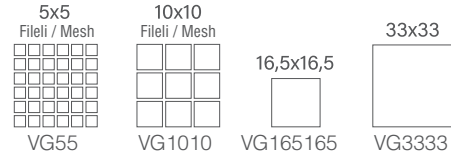

*Seri 9 faceden oluşmaktadır. Seriyi bozmadan tüm facelerin rastgele döşenmesi tavsiye olunur.
Face seçimi yapılırsa %20 fiyat farkı eklenir.
* The series consists of 9 faces. We recommend laying all the faces randomly without disturbing the series.
20% price difference is added in face selections.