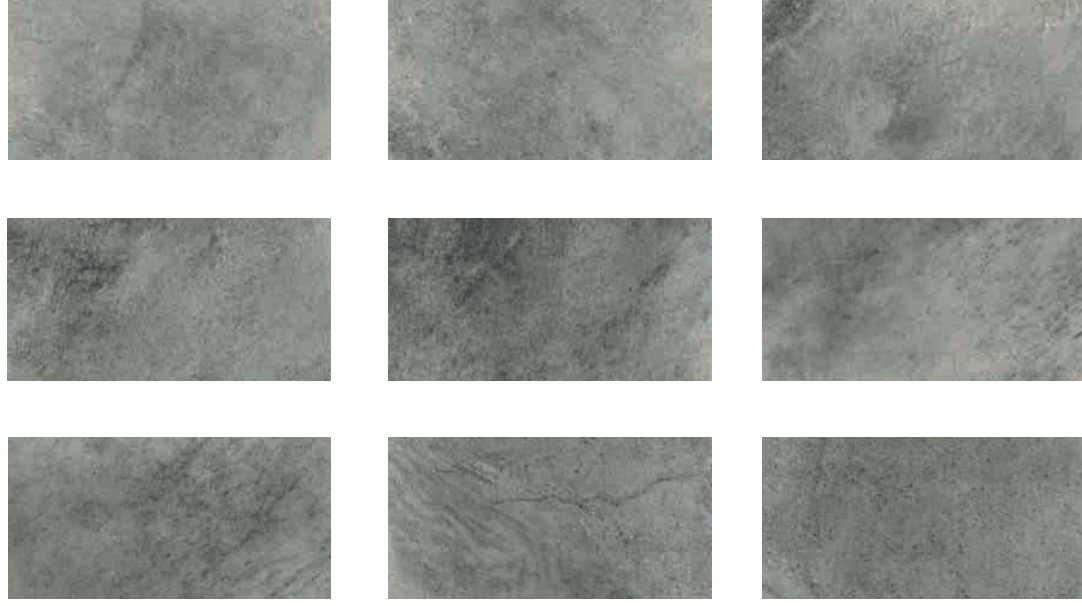

NATURAL SERIES

PGG3366

33x66 cm

*Tutamak, ızgara ve teras kaymazları arasında doğal görünümünden dolayı ton farkı olabilir.
*There may be a tonal difference between the handle, grids and terrace anti-slip tiles due to the natural appearance.

Pool Garden Grey

Doğal gri...Natural grey...

Açık/koyu gri renkleriyle teraslara sade bir şıklık getiren Pool Garden Grey, porselen kalitesi ve dayanıklılığıyla dış mekanlarda rahatlıkla kullanılabilir. Doğal görünümüyle kullanıldığı mekana uyum sağlayan ürünler, gri renkleriyle nezih ve prestijli alanlar yaratıyor. Doğal taşın doğal dokusunu porselenle buluşturan Pool Garden Grey, açık tonların sadeliğini ve zarifliğini teraslarınıza taşıyor.

Bringing a simple elegance to terraces with its light/dark grey colours, Pool Garden Grey can be easily used outdoors with its porcelain quality and durability. The products, which adapt to the space they are used in with their natural appearance, create decent and prestigious spaces with their grey colors. Combining the natural texture of natural stone with porcelain, Pool Garden Grey brings the simplicity and elegance of light tones to your terraces.