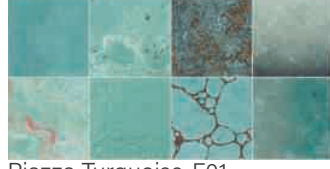

NATURAL SERIES

PT3366 33x66 cm

Piazza Turquoise-F01