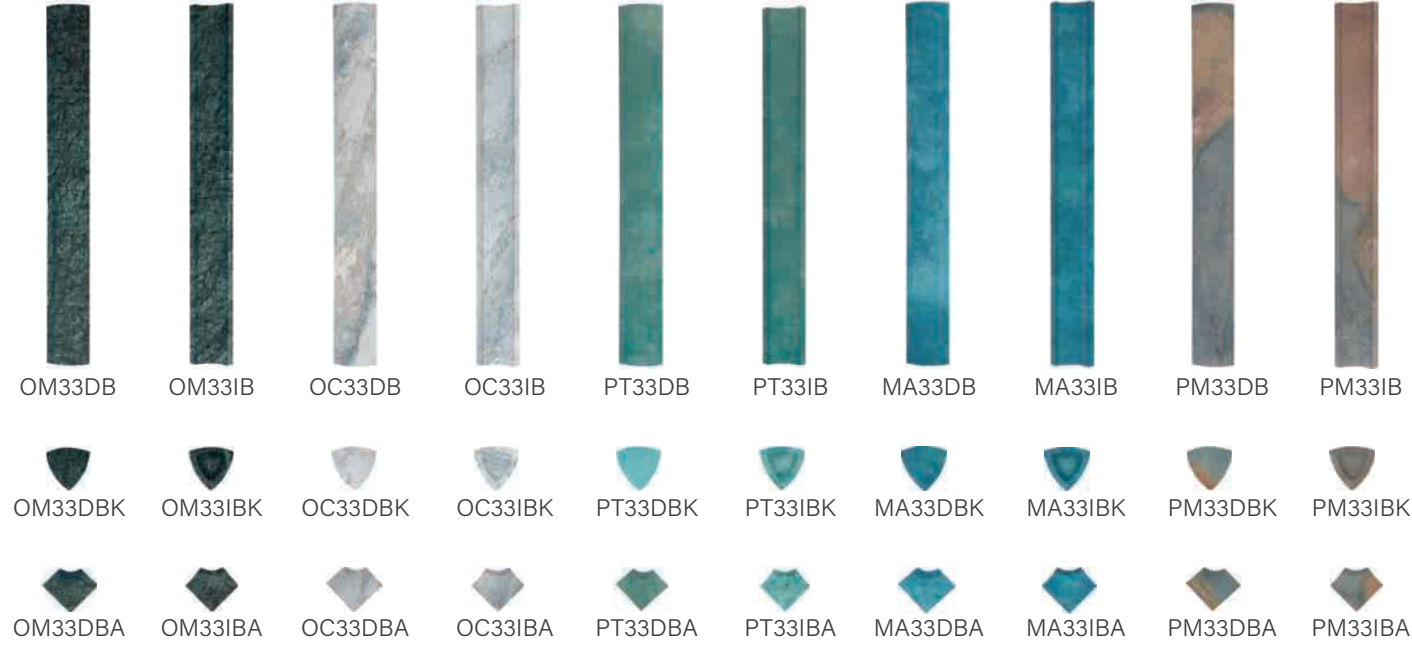

NATURAL SERIES

4x33 cm

*Katalogdaki tüm karaların dışbükey ve içbükey parçaları üretilmektedir.
*Concave-convex pieces are produced of all tiles in the catalog.

İçbükey-Dışbükey Parçalar Concave-Convex Pieces

Havuzda gerçekleşebilecek, yaralanmaları, çarpmaları ve sakatlanmaları engellemek ve estetik bütünlüğü sağlamak adına, havuz köşelerindeki keskin ve sivri alanları yumuşatmak için kullanılan içbükey ve dışbükey parçalar, havuz içerisinde konforu ve güvenliği sağlıyor. Havuz tabanında kullanılan içbükey parçalar ise temizlik robotlarının kenar ve köşeleri daha rahat temizlemesine ve kalıntı bırakmamasına yardımcı oluyor. Böylece havuzlarda hijyen de sağlayan ürünler, havuzları gönül rahatlığıyla kullanabileceğiniz alanlara dönüştürüyor.

Concave and convex pieces, which are used to soften the sharp and pointed areas in the pool corners, in order to prevent injuries, bumps and injuries that may occur in the pool and to ensure aesthetic integrity, provide comfort and safety in the pool. The concave pieces used on the floor of the pool help the cleaning robots to clean the edges and corners more easily and leave no residue. Thus, the products that provide hygiene in the pools transform the pools into areas that you can use with peace of mind.