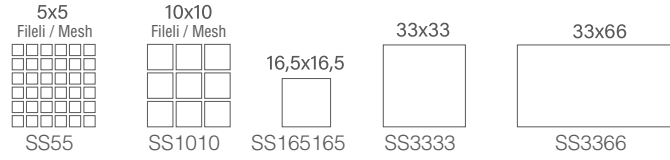

*Seri 9 faceden oluşmaktadır. Seriyi bozmadan tüm facelerin rastgele döşenmesi tavsiye olunur. Face seçimi yapılırsa %20 fiyat farkı eklenir. * The series consists of 9 faces. We recommend laying all the faces randomly without disturbing the series. 20% price difference is added in face selections.